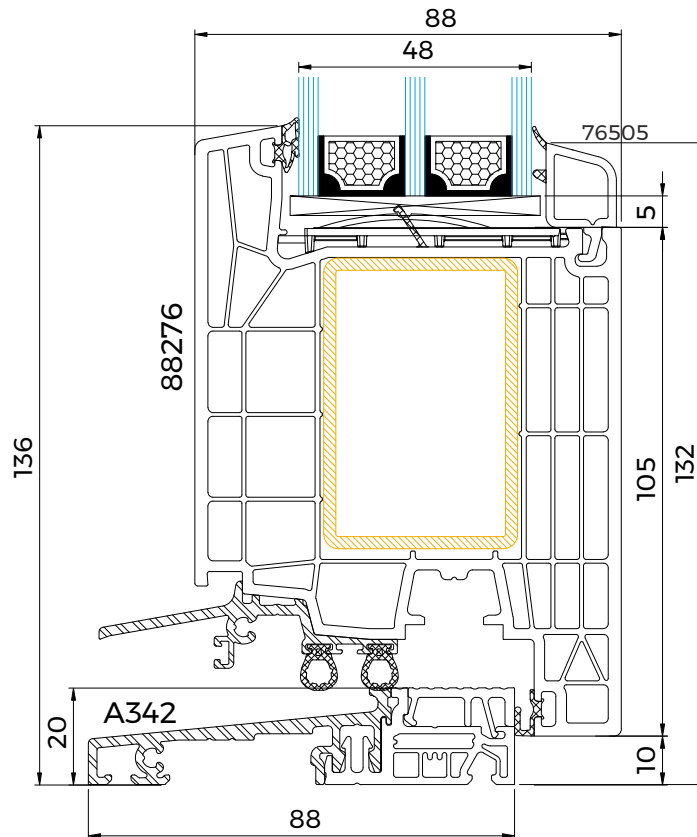

# DATENBLATT IMPRESIVO D KN3

$u_f$   1,1 W/m<sup>2</sup>k

$u_d$   0,95 W/m<sup>2</sup>k

## TECHNISCHE INFORMATIONEN

PROFIL	<b>KNIPPING: 88 MD</b>
VERGLASUNG	<b>36 - 56 mm</b>
BAUTIEFE	<b>88 mm</b>
RAHMEN**	<b>76 mm</b>
GLAS	<b>4/18/4/18/4   Ug = 0.5 (EN674)</b>
DICHTUNG	<b>Grau bei Weiß Schwarz bei Farbe</b>
BESCHLAG	<b>GU</b>
GRIFF	<b>Weiß</b>
ABDECKKAPPEN	<b>Weiß</b>
GETRIEBE	<b>3 -pkt</b>
SCHWALLE	<b>Aluminium</b>
PROFILZYLINDER	<b>Ja</b>